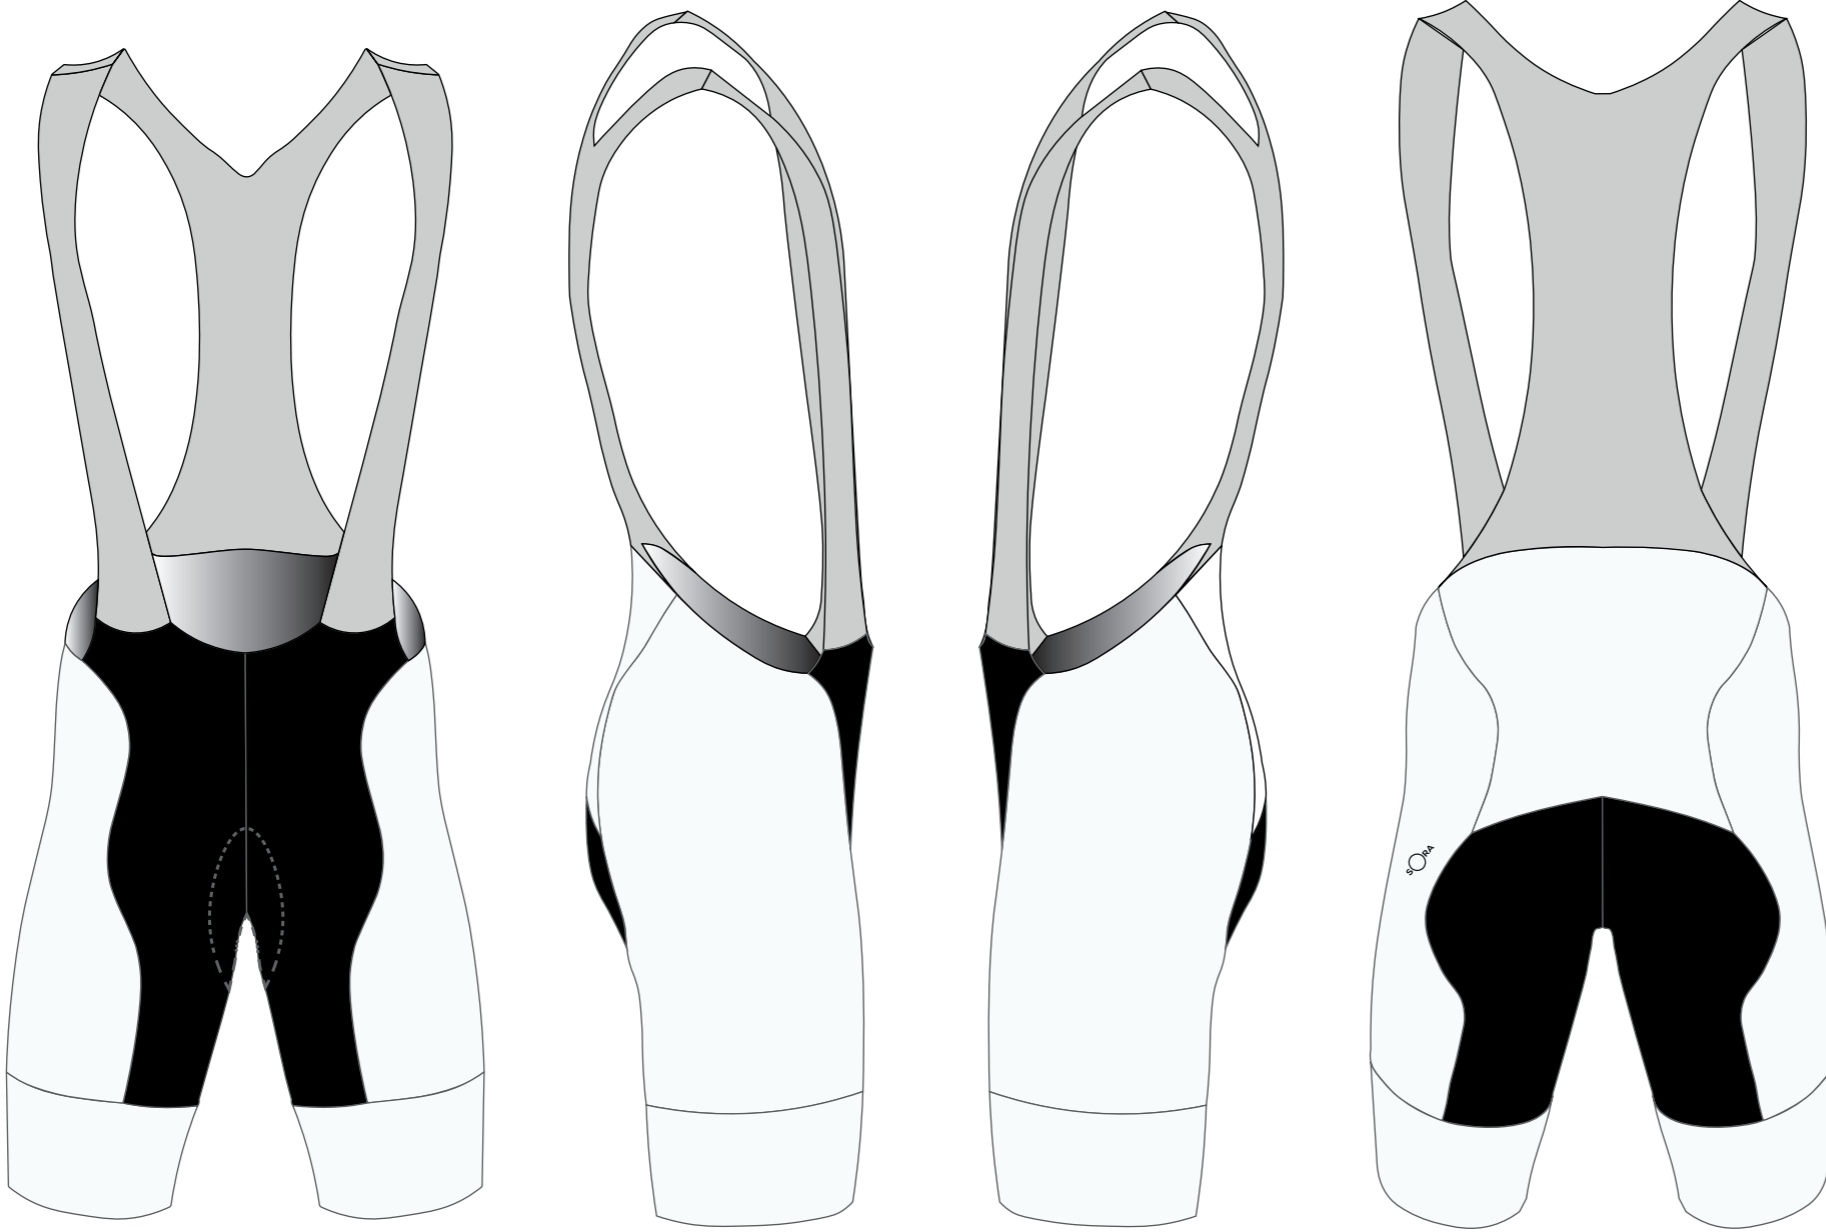

- Tasarım dikiş çizgilerini geçemez.
- Tasarımınızı CMYK olarak çalışınız.

Askı Rengi

- Siyah
- Beyaz

Dikim Rengi

- Özel bir renk talep ediyorsanız belirtiniz.

Hazırlamış olduğunuz tasarım sizin için 3D sunum yapılacaktır. Sunum hazırlanırken ilgili düzenlemeler sonrasında tarafınızdan onay alınacak olup tasarımınız sadece size özel olarak üretilecek ve farklı amaçlar için kullanılmayacaktır.